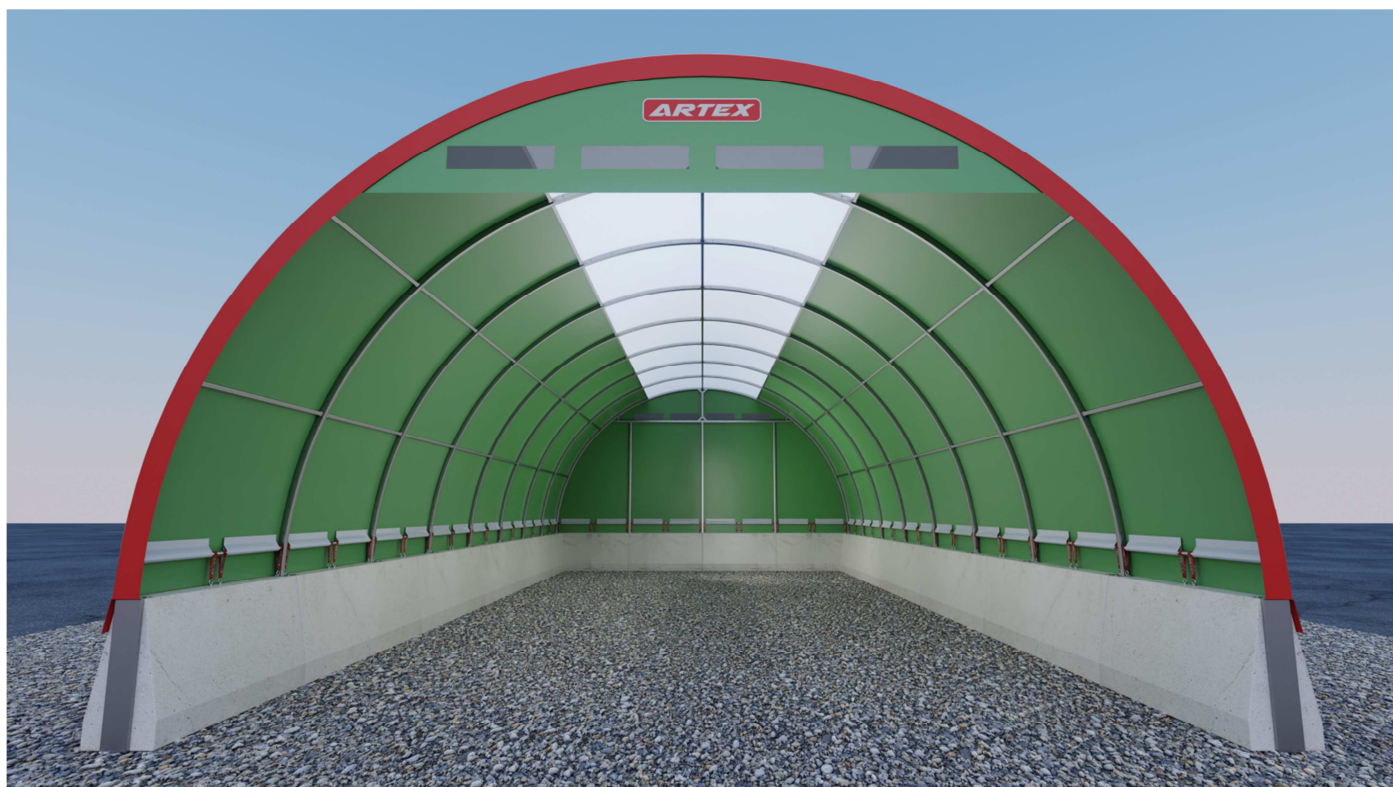

ARKO 8 versione 1.0

Larghezza massima esterna: 8.62 metri

Larghezza utile interna: 7.62 metri

Altezza massima esterna: 5.00 metri

Altezza utile interna: 4.00 metri

Lunghezze: Multipli di 2 metri

Cordoli Prefabbricati in Cemento: H 1.0 metri

Struttura metallica: 60x60x3 / Zincata a Caldo UNI EN 1461 / Garanzia 12 Anni

Telo in PVC: Sattler PRO-TEX 745 POLYPLAN Tent Light / Garanzia 12 Anni

European Standard: ISO 9001 / UNI EN 13782:2015 / UNI EN 1090 / B-s2,d0