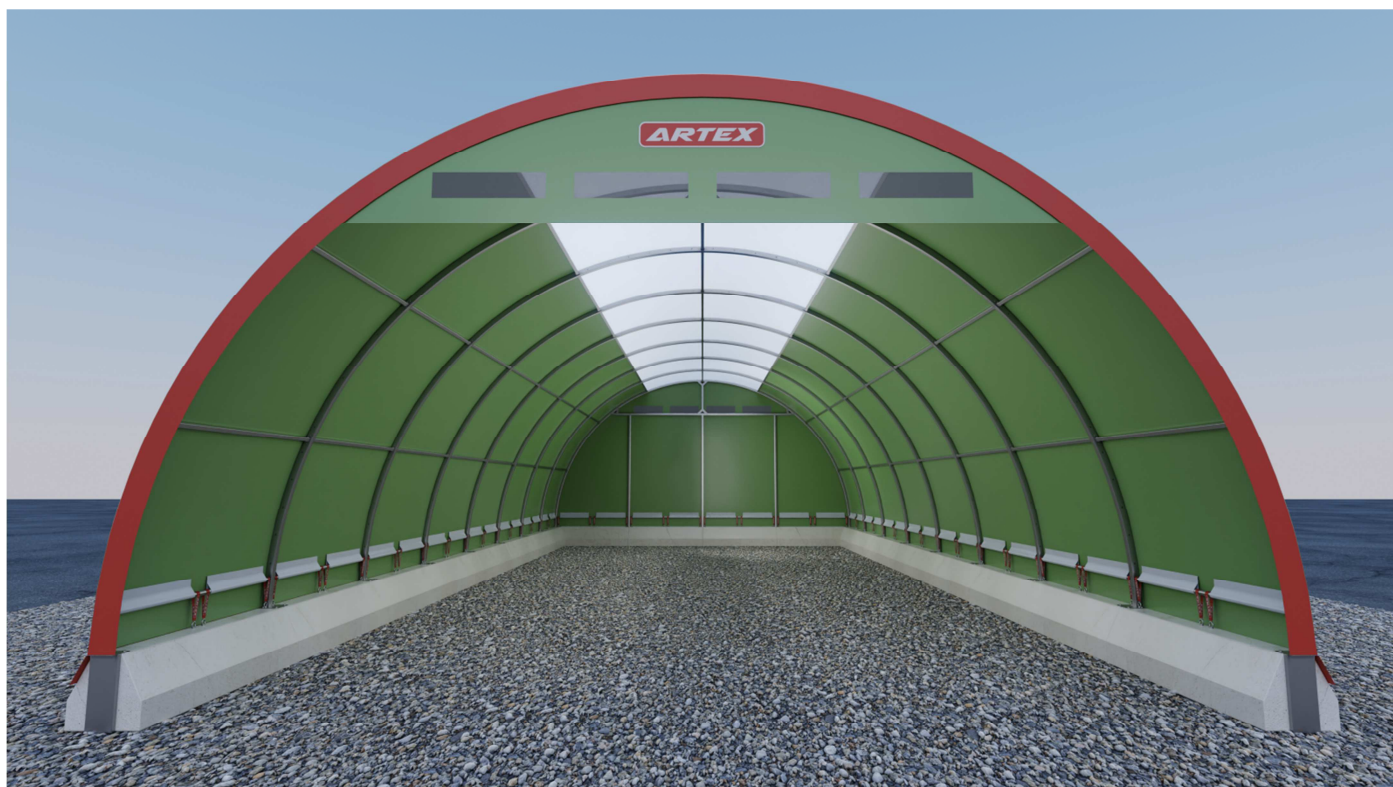

ARKO 8 versione 0.5

Larghezza massima esterna: 8.62 metri

Larghezza utile interna: 7.62 metri

Altezza massima esterna: 4.50 metri

Altezza utile interna: 3.50 metri

Lunghezze: Multipli di 2 metri

Cordoli Prefabbricati in Cemento: H 0.5 metri

Struttura metallica: 60x60x3 / Zincata a Caldo UNI EN 1461 / Garanzia 12 Anni

Telo in PVC: Sattler PRO-TEX 745 POLYPLAN Tent Light / Garanzia 12 Anni

European Standard: ISO 9001 / UNI EN 13782:2015 / UNI EN 1090 / B-s2,d0