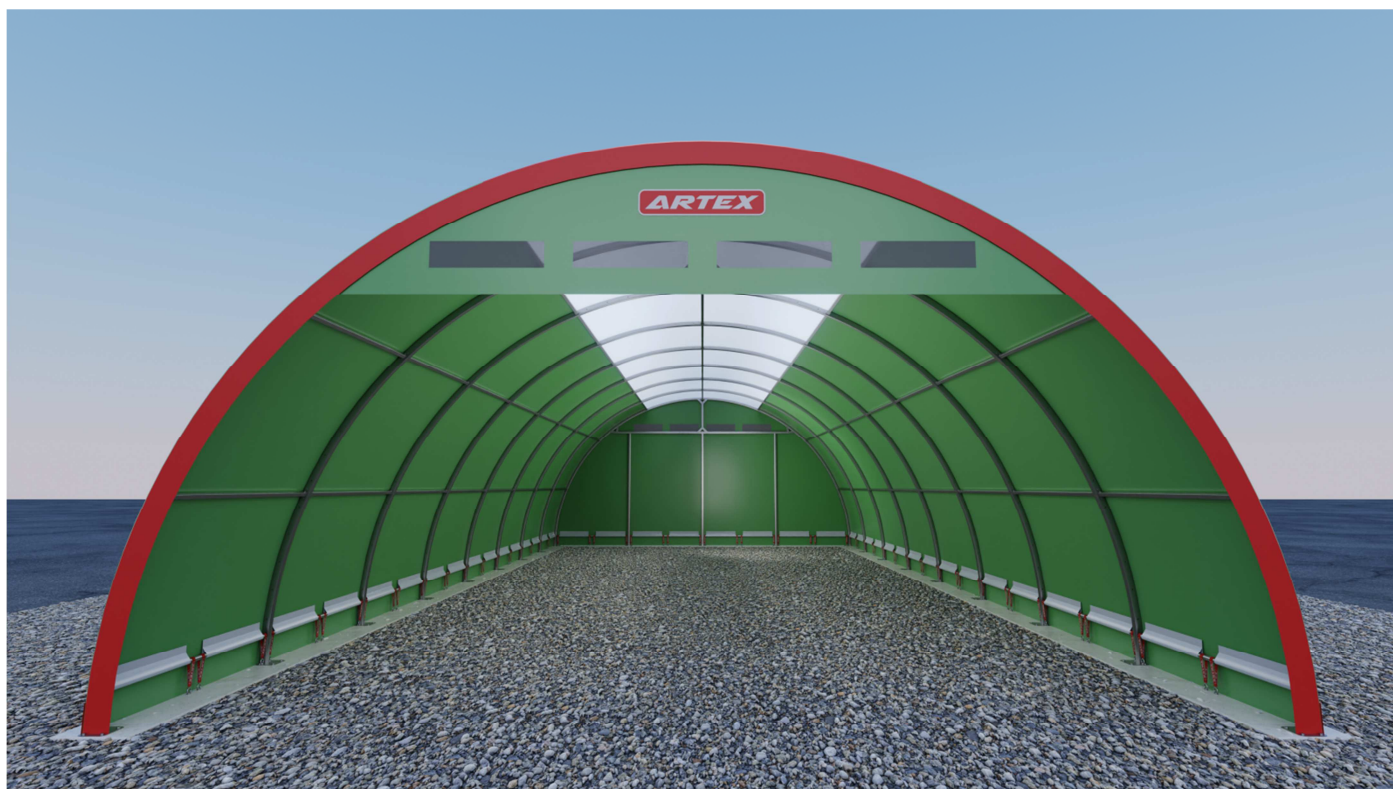

ARKO 8 versione 0.0

Larghezza massima esterna: 8.03 metri

Larghezza utile interna: 7.97 metri

Altezza massima esterna: 4.00 metri

Altezza utile interna: 3.00 metri

Lunghezze: Multipli di 2 metri

Cordoli Prefabbricati in Cemento: H 0.0 metri

Struttura metallica: 60x60x3 / Zincata a Caldo UNI EN 1461 / Garanzia 12 Anni

Telo in PVC: Sattler PRO-TEX 745 POLYPLAN Tent Light / Garanzia 12 Anni

European Standard: ISO 9001 / UNI EN 13782:2015 / UNI EN 1090 / B-s2,d0