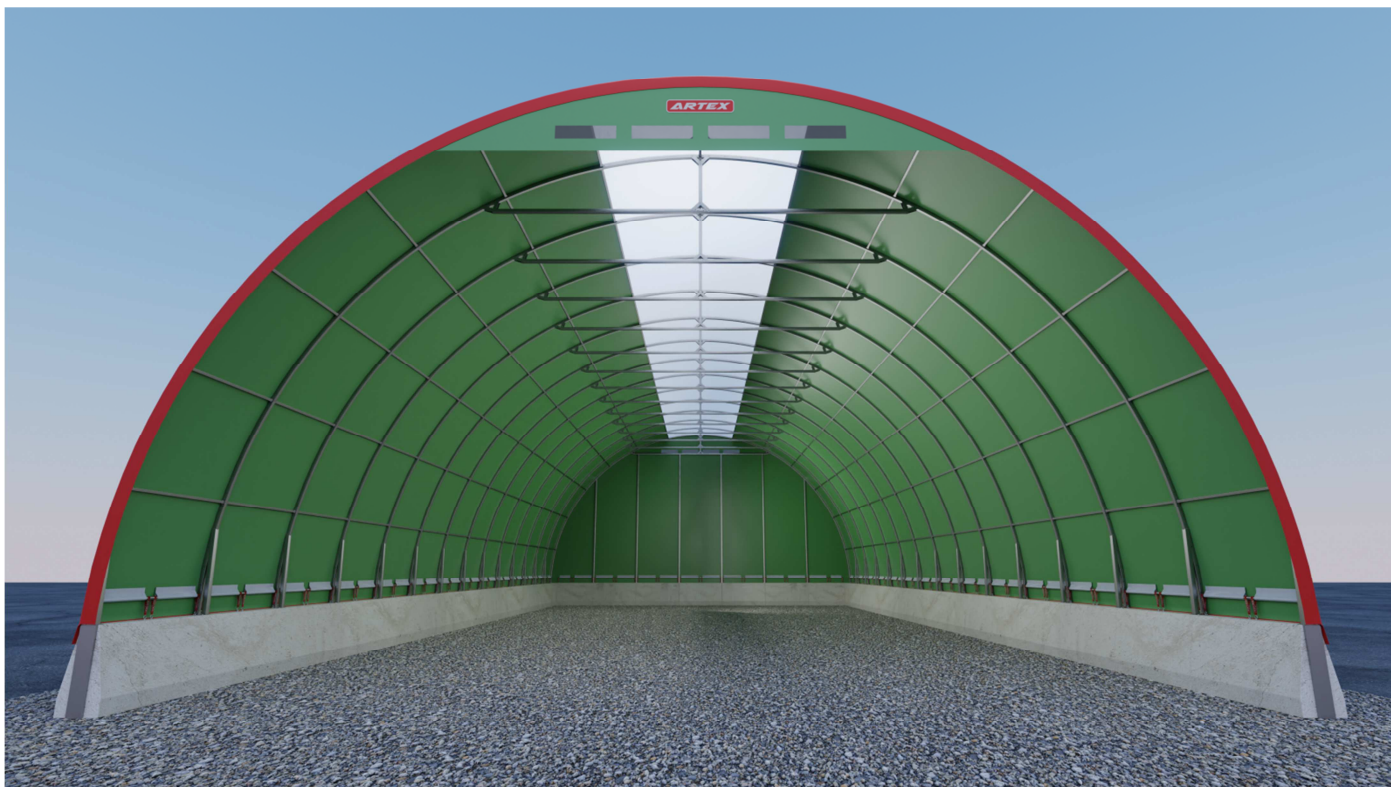

**ARKO 14 versione 1.0**

Larghezza massima esterna: 14.62 metri

Larghezza utile interna: 13.62 metri

Altezza massima esterna: 8.00 metri

Altezza utile interna: 7.00 metri

Lunghezze: Multipli di 2 metri

Cordoli Prefabbricati in Cemento: H 1.0 metri

Struttura metallica: 60x60x3 / Zincata a Caldo UNI EN 1461 / Garanzia 12 Anni

Telo in PVC: Sattler PRO-TEX 745 POLYPLAN Tent Light / Garanzia 12 Anni

European Standard: ISO 9001 / UNI EN 13782:2015 / UNI EN 1090 / B-s2,d0