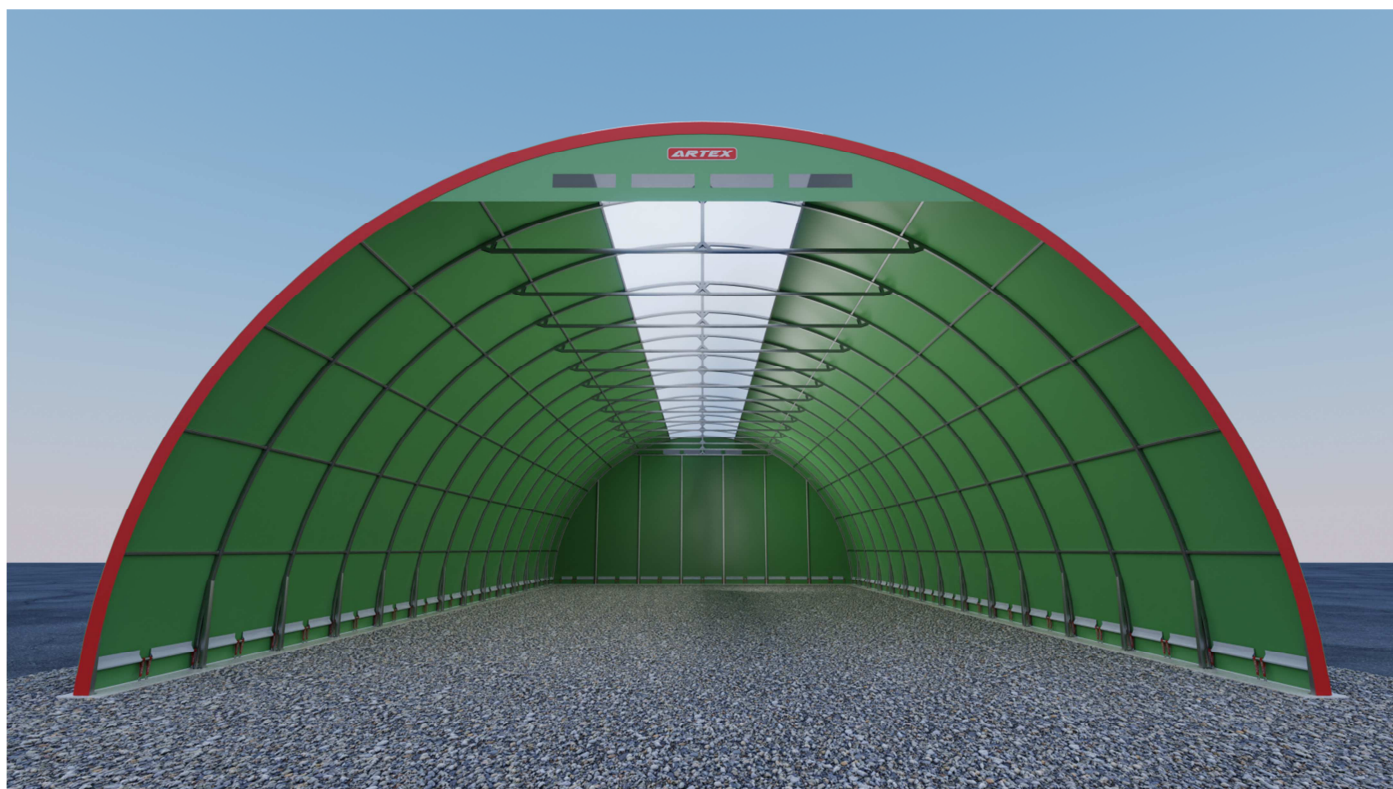

ARKO 14 versione 0.0

Larghezza massima esterna: 14.03 metri

Larghezza utile interna: 13.85 metri

Altezza massima esterna: 7.00 metri

Altezza utile interna: 6.00 metri

Lunghezze: Multipli di 2 metri

Cordoli Prefabbricati in Cemento: H 0.0 metri

Struttura metallica: 60x60x3 / Zincata a Caldo UNI EN 1461 / Garanzia 12 Anni

Telo in PVC: Sattler PRO-TEX 745 POLYPLAN Tent Light / Garanzia 12 Anni

European Standard: ISO 9001 / UNI EN 13782:2015 / UNI EN 1090 / B-s2,d0