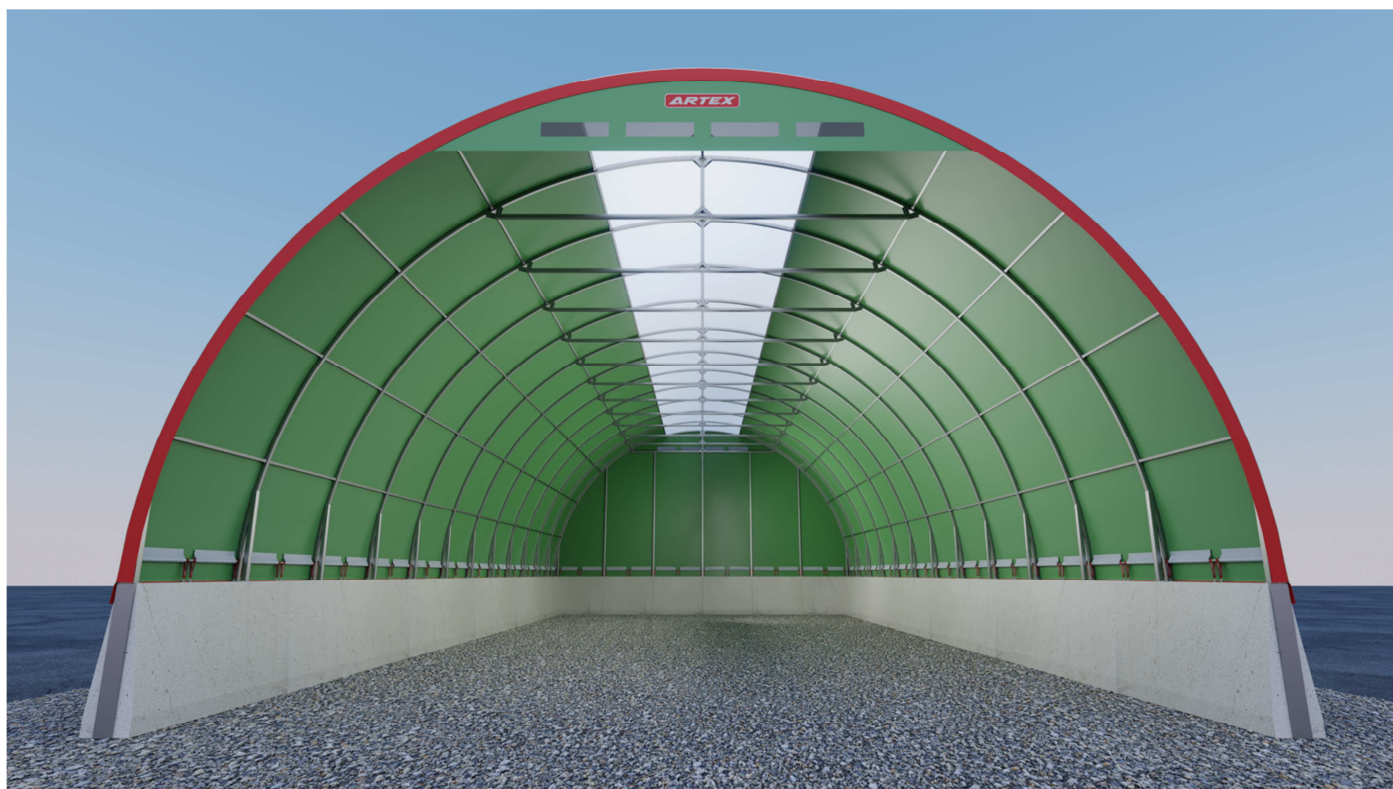

ARKO 12 versione 1.5

Larghezza massima esterna: 12.62 metri

Larghezza utile interna: 11.62 metri

Altezza massima esterna: 7.50 metri

Altezza utile interna: 6.50 metri

Lunghezze: Multipli di 2 metri

Cordoli Prefabbricati in Cemento: H 1.5 metri

Struttura metallica: 60x60x3 / Zincata a Caldo UNI EN 1461 / Garanzia 12 Anni

Telo in PVC: Sattler PRO-TEX 745 POLYPLAN Tent Light / Garanzia 12 Anni

European Standard: ISO 9001 / UNI EN 13782:2015 / UNI EN 1090 / B-s2,d0