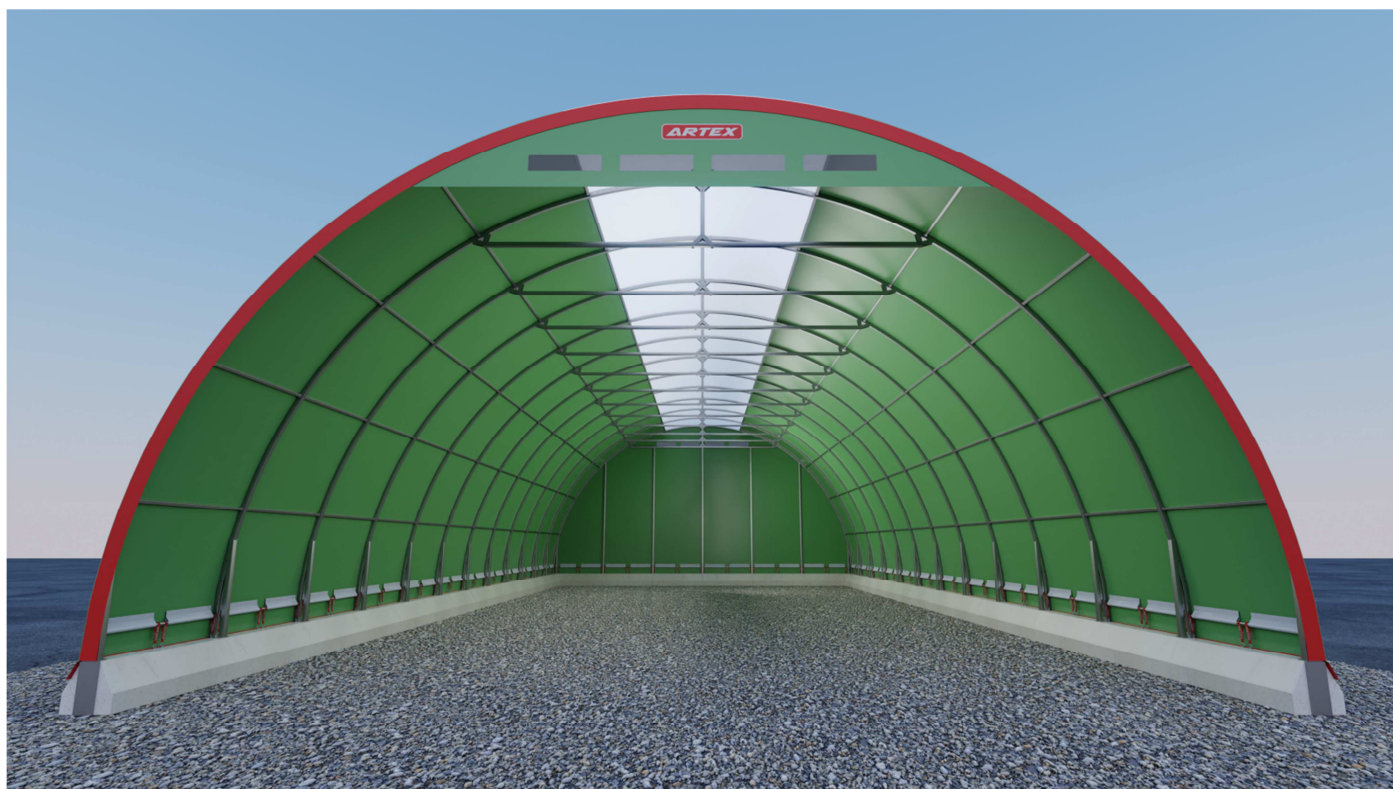

ARKO 12 versione 0.5

Larghezza massima esterna: 12.38 metri

Larghezza utile interna: 11.38 metri

Altezza massima esterna: 6.50 metri

Altezza utile interna: 5.50 metri

Lunghezze: Multipli di 2 metri

Cordoli Prefabbricati in Cemento: H 0.5 metri

Struttura metallica: 60x60x3 / Zincata a Caldo UNI EN 1461 / Garanzia 12 Anni

Telo in PVC: Sattler PRO-TEX 745 POLYPLAN Tent Light / Garanzia 12 Anni

European Standard: ISO 9001 / UNI EN 13782:2015 / UNI EN 1090 / B-s2,d0