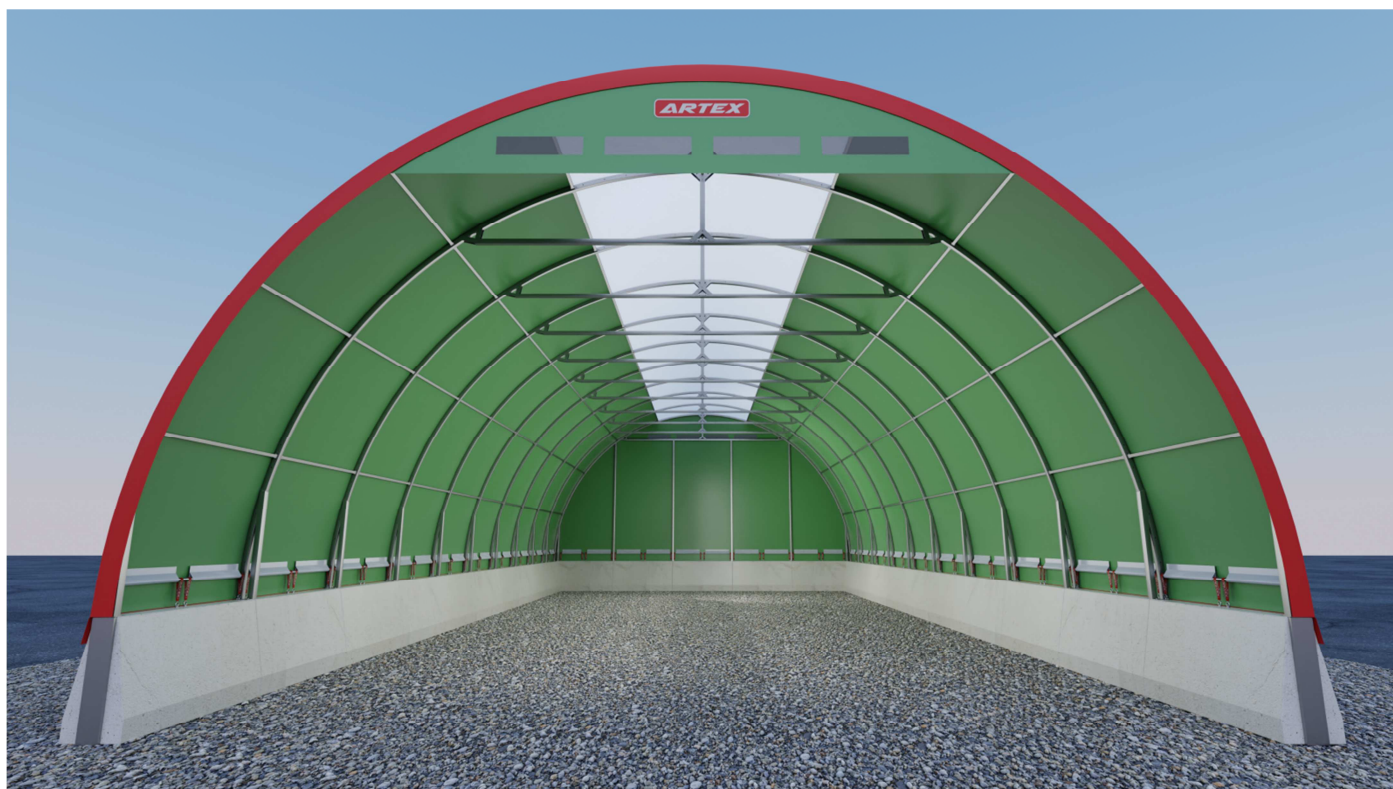

**ARKO 10 versione 1.0**

Larghezza massima esterna: 10.62 metri

Larghezza utile interna: 9.62 metri

Altezza massima esterna: 6.00 metri

Altezza utile interna: 5.00 metri

Lunghezze: Multipli di 2 metri

Cordoli Prefabbricati in Cemento: H 1.0 metri

Struttura metallica: 60x60x3 / Zincata a Caldo UNI EN 1461 / Garanzia 12 Anni

Telo in PVC: Sattler PRO-TEX 745 POLYPLAN Tent Light / Garanzia 12 Anni

European Standard: ISO 9001 / UNI EN 13782:2015 / UNI EN 1090 / B-s2,d0