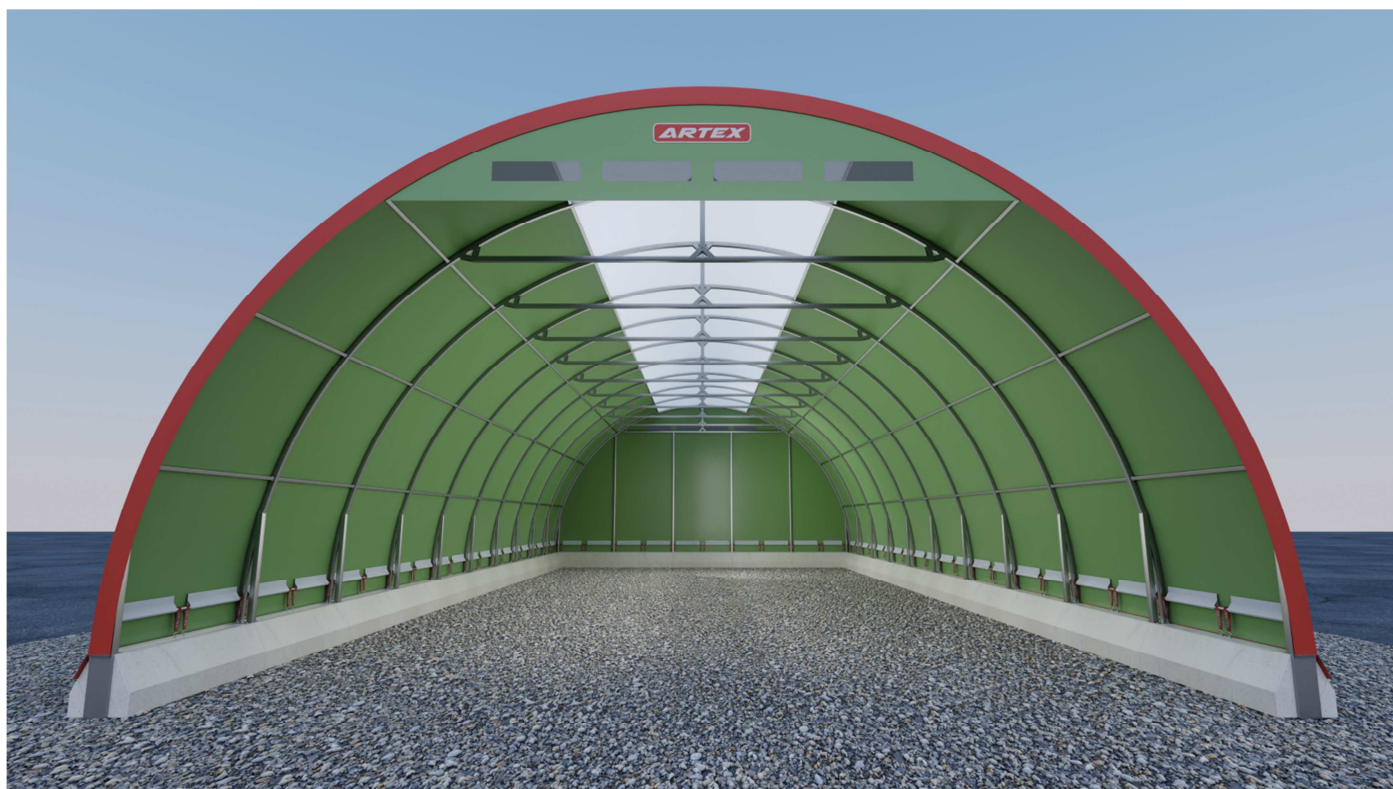

ARKO 10 versione 0.5

Larghezza massima esterna: 10.38 metri

Larghezza utile interna: 9.38 metri

Altezza massima esterna: 5.50 metri

Altezza utile interna: 4.50 metri

Lunghezze: Multipli di 2 metri

Cordoli Prefabbricati in Cemento: H 0.5 metri

Struttura metallica: 60x60x3 / Zincata a Caldo UNI EN 1461 / Garanzia 12 Anni

Telo in PVC: Sattler PRO-TEX 745 POLYPLAN Tent Light / Garanzia 12 Anni

European Standard: ISO 9001 / UNI EN 13782:2015 / UNI EN 1090 / B-s2,d0