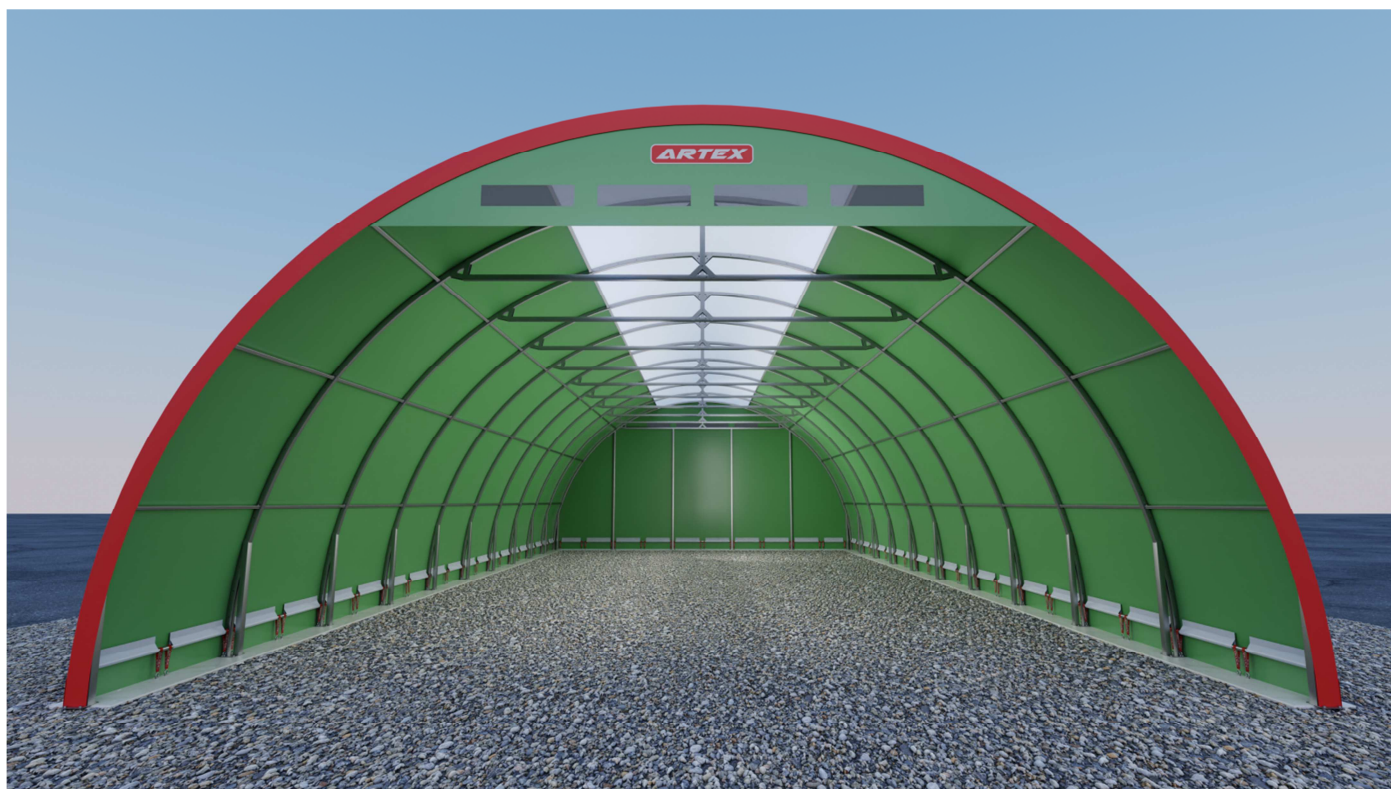

ARKO 10 versione 0.0

Larghezza massima esterna: 10.03 metri

Larghezza utile interna: 9.85 metri

Altezza massima esterna: 5.00 metri

Altezza utile interna: 4.00 metri

Lunghezze: Multipli di 2 metri

Cordoli Prefabbricati in Cemento: H 0.0 metri

Struttura metallica: 60x60x3 / Zincata a Caldo UNI EN 1461 / Garanzia 12 Anni

Telo in PVC: Sattler PRO-TEX 745 POLYPLAN Tent Light / Garanzia 12 Anni

European Standard: ISO 9001 / UNI EN 13782:2015 / UNI EN 1090 / B-s2,d0